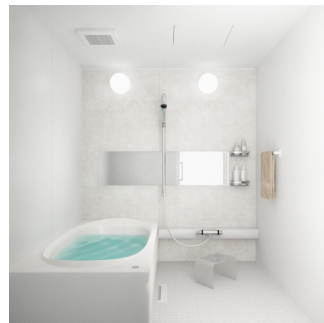

■バス

●NBPVI-1618-G2A

●アクセント壁カラー