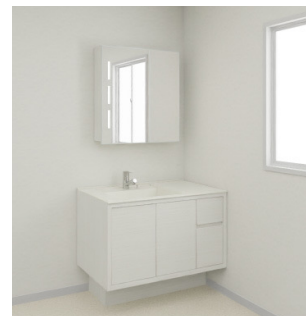

■洗面

●KSH-1000

WD(ホワイトサンド)

●タオル掛け

■トイレ

●TOTO ネオレスト AS1

■トイレ手洗カウンター

●ULRE2LGB1N12N1BB